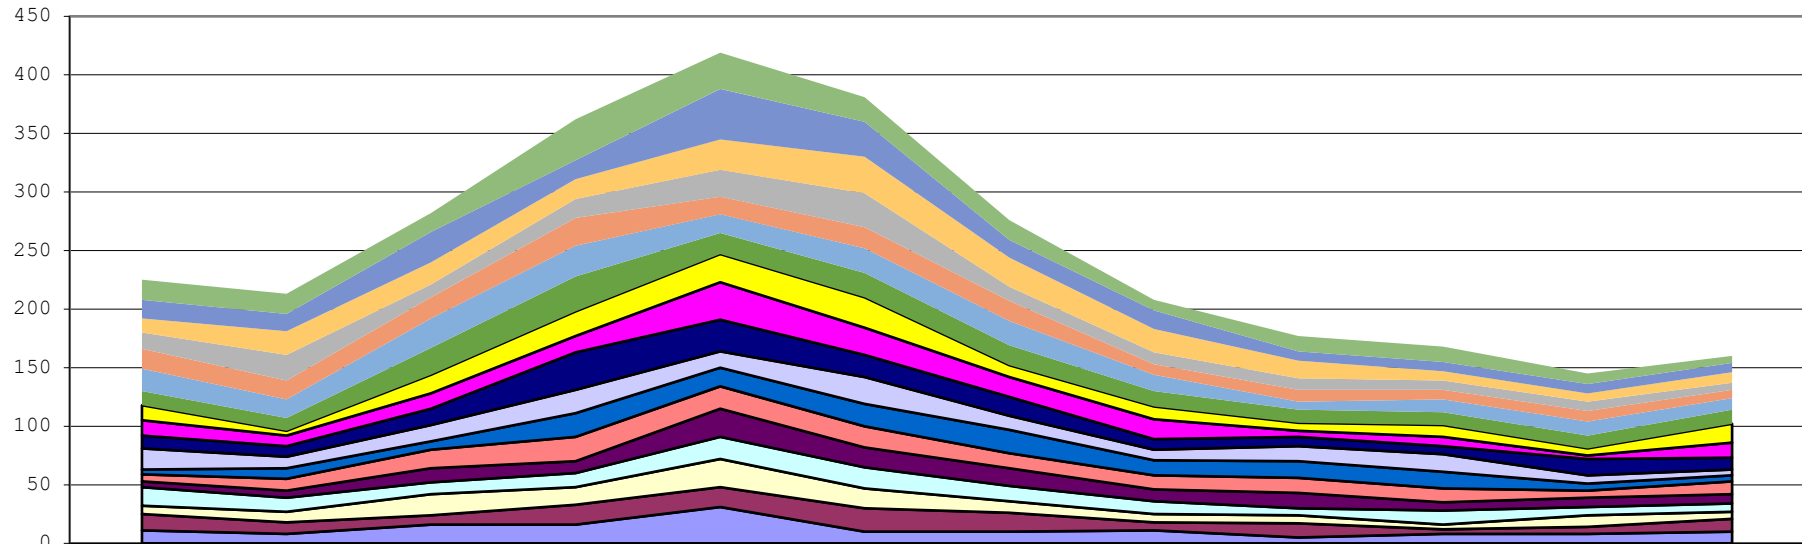

DJT-Würfe, Verteilung auf die Monate.

	Januar	Februar	März	April	Mai	Juni	Juli	August	September	Oktober	November	Dezember
■2002	17	17	16	35	31	21	17	9	13	13	9	6
■2003	16	15	26	16	43	30	15	16	8	8	8	8
■2004	12	20	19	17	26	31	25	20	15	8	7	9
■2005	14	22	11	16	23	29	12	10	10	8	8	6
■2006	17	16	18	24	15	18	17	9	10	8	9	7
■2007	19	16	25	26	16	21	21	14	7	11	12	10
■2008	12	11	23	30	18	21	17	13	11	11	11	12
■2009	13	4	16	21	24	26	10	11	7	10	6	16
■2010	13	9	13	14	32	23	17	17	5	8	3	13
■2011	11	9	14	32	27	19	16	9	8	7	14	10
■2012	18	10	14	20	14	23	12	9	13	15	7	5
■2013	4	9	7	20	16	19	20	13	14	14	6	5
■2014	6	10	16	21	19	18	13	12	13	12	6	11
■2015	5	6	12	10	24	17	15	10	13	7	8	8
■2016	16	12	10	12	19	18	13	11	6	12	7	7
■2017	7	9	18	15	24	17	10	7	7	4	10	6
■2018	14	10	8	17	17	20	16	7	12	4	6	11
■2019	11	8	16	16	31	10	10	11	5	8	8	10