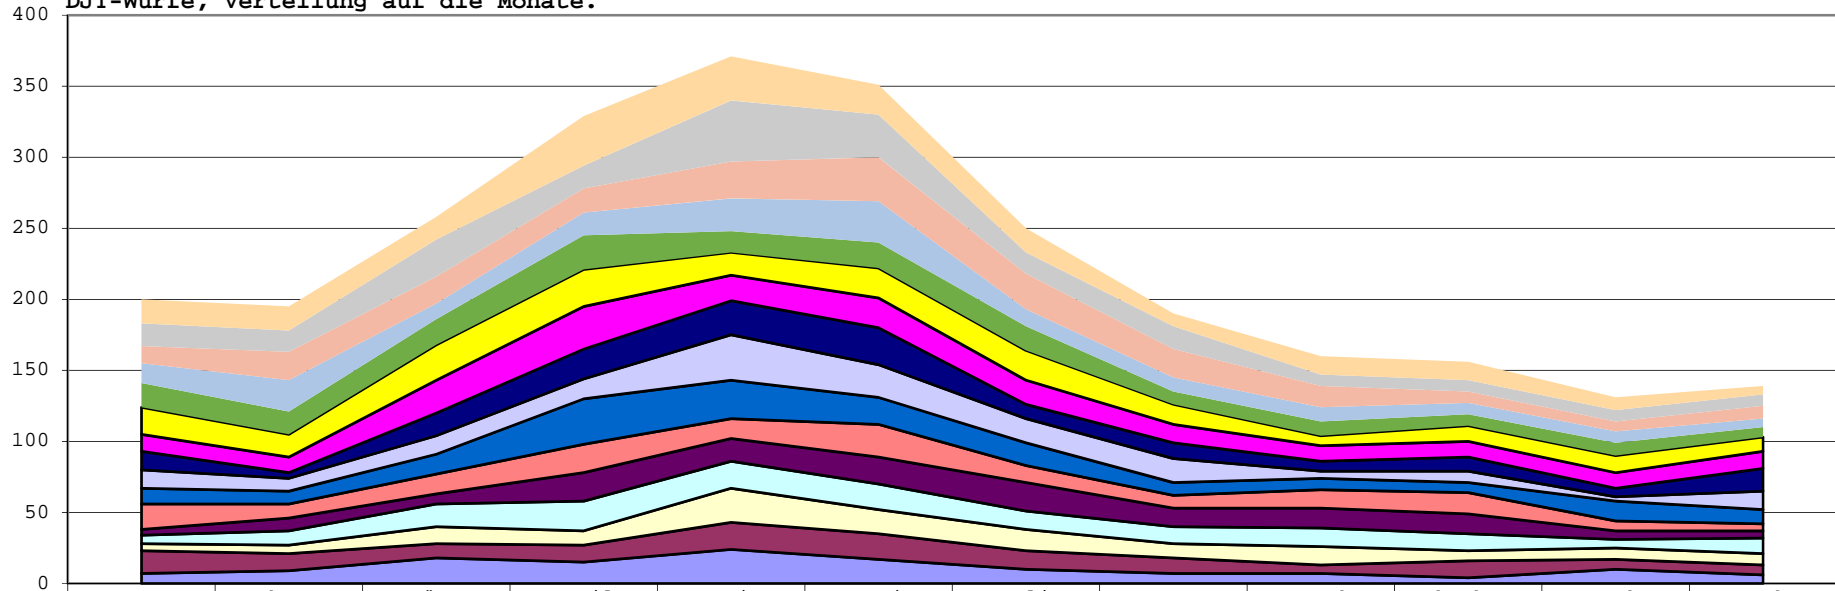

DJT-Würfe, Verteilung auf die Monate.

	Januar	Februar	März	April	Mai	Juni	Juli	August	September	Oktober	November	Dezember
2002	17	17	16	35	31	21	17	9	13	13	9	6
2003	16	15	26	16	43	30	15	16	8	8	8	8
2004	12	20	19	17	26	31	25	20	15	8	7	9
2005	14	22	11	16	23	29	12	10	10	8	8	6
2006	17	16	18	24	15	18	17	9	10	8	9	7
2007	19	16	25	26	16	21	21	14	7	11	12	10
2008	12	11	23	30	18	21	17	13	11	11	11	12
2009	13	4	16	21	24	26	10	11	7	10	6	16
2010	13	9	13	14	32	23	17	17	5	8	3	13
2011	11	9	14	32	27	19	16	9	8	7	14	10
2012	18	10	14	20	14	23	12	9	13	15	7	5
2013	4	9	7	20	16	19	20	13	14	14	6	5
2014	6	10	16	21	19	18	13	12	13	12	6	11
2015	5	6	12	10	24	17	15	10	13	7	8	8
2016	16	12	10	12	19	18	13	11	6	12	7	7
2017	7	9	18	15	24	17	10	7	7	4	10	6